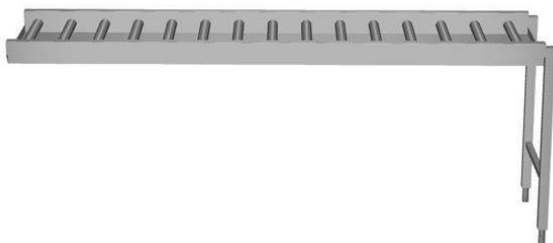

### Rollenbaan, lange rollen, 2300 mm

ARTIKEL \_\_\_\_\_

MODEL \_\_\_\_\_

NAAM \_\_\_\_\_

SIS \_\_\_\_\_

AIA \_\_\_\_\_

863035 (HSLRC23)

Rollenbaan 2300 mm, lange  
rollen, 1 pootstel

#### Product Nr.

Rollenbaan van roestvrijstaal AISI304, voor afwaskorven 500x500 mm. Lekbak in gladde uitvoering, de hoeken van de lange zijden zijn afgeschuind voor eenvoudige reiniging. Aflopende bodem naar de bodemzeef met kunststof 1,5" afvoer, draaibaar voor makkelijke aansluiting. Lange kunststof rollen, uitneembaar voor schoonmaken. Verbinding met andere rollenbaan door bout-sleufgat koppeling en met een U-profiel over de verbindingsnaad. Pootstel van roestvrijstalen buis 40x40 mm met roestvrijstalen stelvoeten, hoogteverstelling +50/-50 mm.

### Uitvoering

- Toepasbaar bij de toevoerszijde van de afwasmachine en bij de afvoerszijde.
- Zowel te gebruiken als enkele unit of gecombineerd met andere tafels bij de afwasmachine.
- Handmatige verplaatsing van de korven over de lange rollen.
- De rollenbaan is toepasbaar voor zowel een korventransportmachine als een korvendooorschuifmachine. Korventransportmachines kunnen direct tegen de rollenbaan geplaatst worden, bij een korvendooorschuifmachine is een als accessoire leverbaar tussenstuk noodzakelijk.
- Rollenbanen worden voorgemonteerd geleverd en zijn gemakkelijk te monteren.
- Sleufgaten en koppennen voor een snelle en eenvoudige montage met weinig schroefverbindingen.
- De afvoer aansluiting is 360° draaibaar voor eenvoudige installatie.
- De extra leverbare eindschakelaar is betrouwbaar en eenvoudig reinigbaar.
- Ontworpen voor het transport van afwasmachine korven van 500x500 mm.