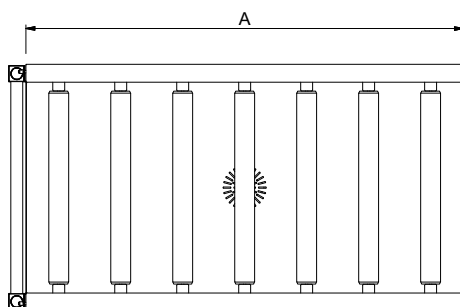

### Goedkeuring

Front aanzicht

Zij aanzicht

D = Afvoer

Boven aanzicht

#### Water

**Afvoer aansluiting**  
 863035 (HSLRC23) 1"1/2

#### Algemene gegevens

**Externe afmetingen, lengte** 2300 mm  
**Externe afmetingen, breedte** 620 mm  
**Externe afmetingen, hoogte** 910 mm  
**Gewicht, netto** 30 kg  
**Hoogte verstelling** 50/50 mm  
**Lekbak materiaal** Roestvrijstaal 1.4301 (AISI304)  
**Type rollers** Lang