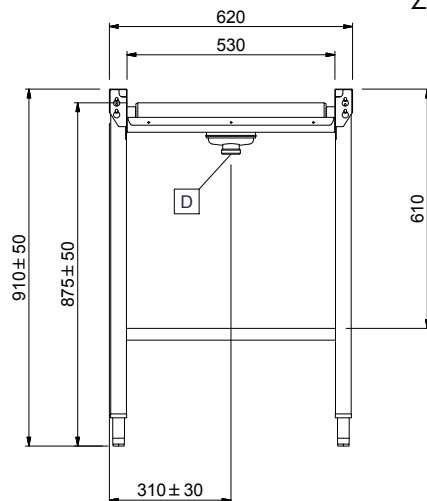

### Constructie

- Rollenbanen kunnen optioneel voorzien worden van een eindplaat, een eindschakelaar, korven geleiderrekken, een bodemschap of een bodemrooster.
- De roestvrijstalen stelpoten zijn +50/-50 mm in hoogte verstelbaar, voor de juiste hoogte instelling ten opzichte van de afwasmachine.
- Gelaste solide flensen voor een sterke verbinding van de units.
- Standaard geleverd met één pootstel.
- Het extra leverbare zelfdragende bodemschap maakt een draagframe overbodig.
- De lekbak is van 1,2 mm dik roestvrijstaal AISI304.
- Poten van 40x40 mm roestvrijstaal AISI304.
- De schuin aflopende bodem van de tafel maakt een snelle waterafvoer mogelijk.
- Alle oppervlakken zijn glad en gepolijst uitgevoerd.
- De kunststof rollen zijn eenvoudig te verwijderen voor schoonmaken.

### Goedkeuring

Front aanzicht

Zij aanzicht

D = Afvoer

Boven aanzicht

#### Algemene gegevens

**Externe afmetingen, lengte** 2300 mm  
**Externe afmetingen, breedte** 620 mm  
**Externe afmetingen, hoogte** 910 mm  
**Gewicht, netto** 30 kg  
**Hoogte verstelling** 50/50 mm  
**Lekbak materiaal** Roestvrijstaal 1.4301 (AISI304)  
**Type rollers** Lang